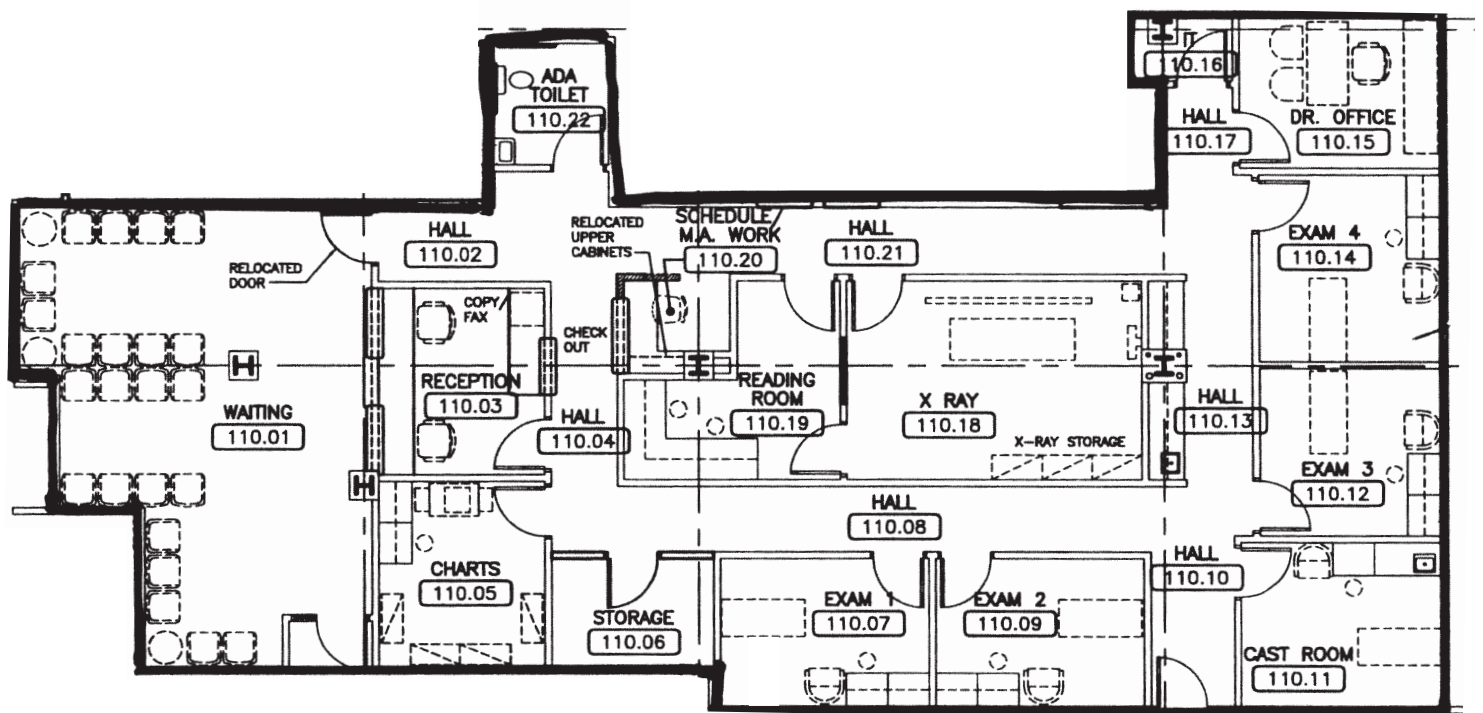

SKY RIDGE ASPEN BUILDING

10103 RIDGEGATE PARKWAY, LONE TREE, CO

SUITE 110
2,963 SF

DANN BURKE
+1 720 528 6362
DANN.BURKE@CBRE.COM

STEPHANI GASKINS
+1 720 528 6346
STEPHANI.GASKINS@CBRE.COM

ANNA HEISERMAN
+1 303 583 2099
ANNA.HEISERMAN@CBRE.COM